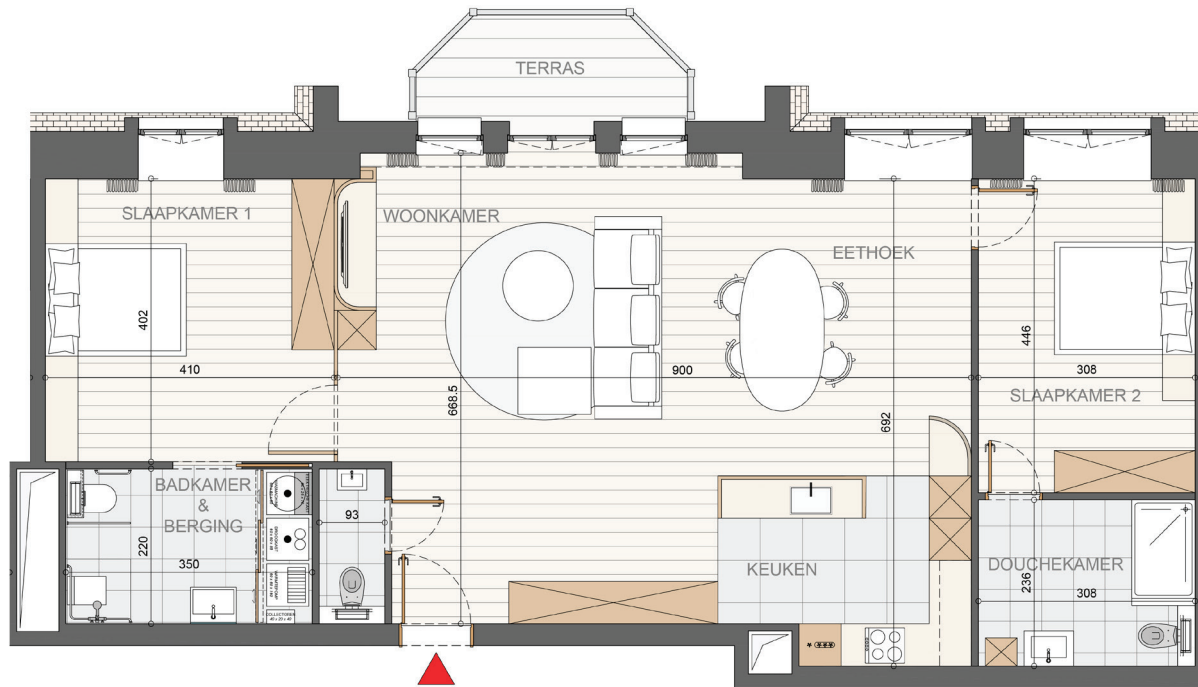

EDITION[•]

Loute

Appartement	Rooms	Total surface	Terrace	Floor
SF 32	2	122m ²	6m ²	+2

- Meubilair en indeling zijn puur indicatief.
- Alle maten op de tekening zijn indicatief - wijzigingen tijdens de uitvoering blijven mogelijk.
- Alle op de tekeningen aangegeven maten zijn ruwbouwmaten.
- Er kunnen geen rechten aan de tekening worden ontleend.

- Meubles et aménagement sont uniquement indicatifs.
- Toutes les dimensions sur le dessin sont a titre indicatif - modifications pendant l'exécution restent possibles.
- Toutes les dimensions sur le dessin sont liées au gros-oeuvre.
- Les dessins ne donnent aucun droit a valoir.